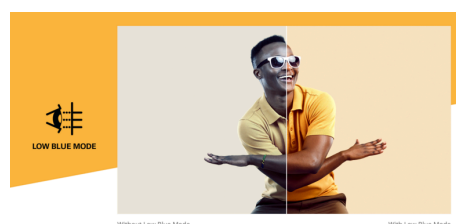

Pantalla Full HD de 27" con 120 Hz y sincronización adaptativa

El AOC 27B31H cuenta con una pantalla Full HD de 27", frecuencia de actualización de 120 Hz, MPRT de 1 ms y sincronización Adaptive Sync. Consigue imágenes fluidas y gran capacidad de respuesta. Con poca luz azul, tecnología sin parpadeo y un diseño sin marco de 3 lados, garantiza comodidad visual y una experiencia visual inmersiva.

Características

120Hz Tasa de Refresco

Equípate con una frecuencia de fotogramas dos veces superior a la de otros monitores y despídete de los seccionamientos de imagen y los movimientos borrosos. Con una frecuencia de actualización de 120 Hz cada fotograma se procesa con gran precisión y en suave sucesión, por lo que puedes alinear tus disparos con precisión y apreciar las carreras de alta velocidad en todo su esplendor.

Tiempo de respuesta MPRT de 1 ms

El monitor AOC con respuesta MPRT de 1 ms reduce significativamente el desenfoco del movimiento, haciendo que la acción de ritmo rápido se vea nítida y clara, brindando una ventaja en juegos sensibles a la reacción. Más que velocidad, el monitor AOC con MPRT de 1 ms es un movimiento fluido y fluido que te sumerge en el mundo virtual. Ya sea que navegues por un juego de carreras de ritmo rápido o participes en una batalla de alto riesgo, cada milisegundo cuenta.

Adaptive sync

La sincronización adaptativa hace coincidir la tasa de refresco vertical de tu monitor con la velocidad de fotogramas de la GPU para eliminar el stuttering, el tearing y los temblores, y que la experiencia de juego y de ocio sea aún más fluida. Esta función también es útil para disfrutar de vídeos y otros medios de entretenimiento de una forma más fluida.