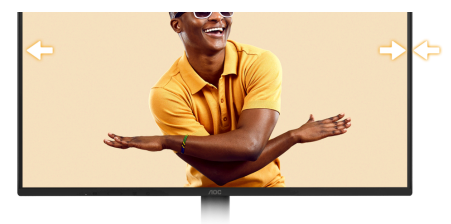

Pantalla Full HD de 27" con 120 Hz y sincronización adaptativa

El AOC 27B31H cuenta con una pantalla Full HD de 27", frecuencia de actualización de 120 Hz, MPRT de 1 ms y sincronización Adaptive Sync. Consigue imágenes fluidas y gran capacidad de respuesta. Con poca luz azul, tecnología sin parpadeo y un diseño sin marco de 3 lados, garantiza comodidad visual y una experiencia visual inmersiva.

Tiempo de respuesta MPRT de 1 ms

El monitor AOC con respuesta MPRT de 1 ms reduce significativamente el desenfoco del movimiento, haciendo que la acción de ritmo rápido se vea nítida y clara, brindando una ventaja en juegos sensibles a la reacción. Más que velocidad, el monitor AOC con MPRT de 1 ms es un movimiento fluido y fluido que te sumerge en el mundo virtual. Ya sea que navegues por un juego de carreras de ritmo rápido o participes en una batalla de alto riesgo, cada milisegundo cuenta.

Adaptive sync

La sincronización adaptativa hace coincidir la tasa de refresco vertical de tu monitor con la velocidad de fotogramas de la GPU para eliminar el stuttering, el tearing y los temblores, y que la experiencia de juego y de ocio sea aún más fluida. Esta función también es útil para disfrutar de vídeos y otros medios de entretenimiento de una forma más fluida.

Diseño sin marcos

Además de tener un aspecto moderno y atractivo, el diseño sin marcos permite configuraciones integrales de varios monitores. No volverás a perder el cursor o las ventanas en el abismo de los biseleros oscuros cuando se coloquen muchas pantallas una junto a la otra.