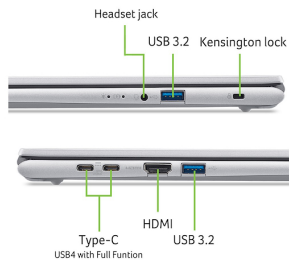

Para la mejora continua de la calidad de nuestros productos, esta hoja de datos está sujeta a cambios sin previo aviso. Acer no se hace responsable de los errores u omisiones en las descripciones de los productos. Copyright 2025 Acer España . Todos los derechos reservados. Acer y el logotipo de Acer son marcas registradas de Acer Incorporated. Microsoft y Windows son marcas registradas de Microsoft Corporation. Intel y Pentium son marcas registradas de Intel Corporation. Todas las demás marcas comerciales, marcas registradas y/o servicios mencionados o señalados de otro modo son propiedad de sus respectivos propietarios.

GPSR: <https://www.acer.com/es-es/support/directive/gpsr>