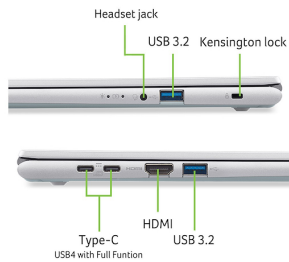

Para la mejora continua de la calidad de nuestros productos, esta hoja de datos está sujeta a cambios sin previo aviso. Acer no se hace responsable de los errores u omisiones en las descripciones de los productos. Copyright 2025 Acer España . Todos los derechos reservados. Acer y el logotipo de Acer son marcas registradas de Acer Incorporated. Microsoft y Windows son marcas registradas de Microsoft Corporation. Intel y Pentium son marcas registradas de Intel Corporation. Todas las demás marcas comerciales, marcas registradas y/o servicios mencionados o señalados de otro modo son propiedad de sus respectivos propietarios.

GPSR: <https://www.acer.com/es-es/support/directive/gpsr>